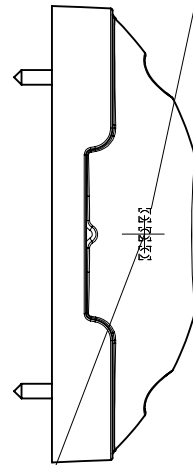

ŚWIATŁO BOCZNE POZYCYJNE
 KŁOSZ BEZBARWNY
 SIDE MARKER LAMP
 COLOURLESS LENS
 3 x LED

ŚWIATŁO POZYCYJNE TYLNE
 KŁOSZ BEZBARWNY
 REAR POSITION LAMP
 COLOURLESS LENS
 3 x LED

OSIE ODNIESIENIA
 AXES OF THE REFERENCE

ŚRODKI ODNIESIENIA
 CENTERS OF THE REFERENCE

MIEJSCE NA NUMER HOMOLOGACJI
 PLACE FOR THE APPROVAL NUMBER

WERSJA MOCOWANIA 2 MOUNTING VERSION 2

WERSJA MOCOWANIA 1 MOUNTING VERSION 1

WERSJA MOCOWANIA 3 MOUNTING VERSION 3