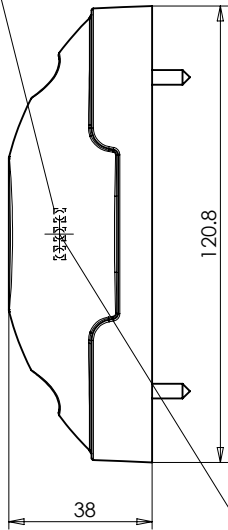

LAMPA ZESPOLONA POZYCYJNA PRZEDNIO-TYLNA-BOCZNA TYPU W104 FRONT-REAR POSITION AND SIDE MARKER LAMP ASSEMBLY TYPE W104

ŚWIATŁO POZYCYJNE PRZEDNIE
 KŁOSZ BEZBARWNY
 FRONT POSITION LAMP
 COLOURLESS LENS
 3 x LED

ŚWIATŁO BOCZNE POZYCYJNE
 KŁOSZ BEZBARWNY
 SIDE MARKER LAMP
 COLOURLESS LENS
 3 x LED

ŚWIATŁO POZYCYJNE TYLNE
 KŁOSZ BEZBARWNY
 REAR POSITION LAMP
 COLOURLESS LENS
 3 x LED

OSIE ODNIESIENIA
 AXES OF THE REFERENCE

ŚRODKI ODNIESIENIA
 CENTERS OF THE REFERENCE

MIEJSCE NA NUMER HOMOLOGACJI
 PLACE FOR THE APPROVAL NUMBER

WERSJA MOCOWANIA 2 MOUNTING VERSION 2

WERSJA MOCOWANIA 1 MOUNTING VERSION 1

WERSJA MOCOWANIA 3 MOUNTING VERSION 3