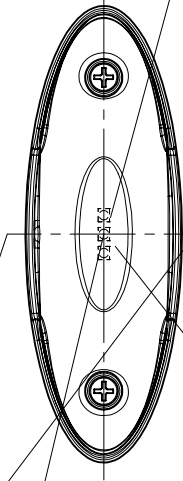

LAMPA ZESPOLONA POZYCYJNA PRZEDNIO-TYLNA-BOCZNA TYPU W104 FRONT-REAR POSITION AND SIDE MARKER LAMP ASSEMBLY TYPE W104

ŚWIATŁO POZYCYJNE PRZEDNIE
 KŁOSZ BEZBARWNY
 FRONT POSITION LAMP
 COLOURLESS LENS
 3 x LED

ŚWIATŁO BOCZNE POZYCYJNE
 KŁOSZ BEZBARWNY
 SIDE MARKER LAMP
 COLOURLESS LENS
 3 x LED

ŚWIATŁO POZYCYJNE TYLNE
 KŁOSZ BEZBARWNY
 REAR POSITION LAMP
 COLOURLESS LENS
 3 x LED

OSIE ODNIESIENIA
 AXES OF THE REFERENCE

ŚRODKI ODNIESIENIA
 CENTERS OF THE REFERENCE

MIEJSCE NA NUMER HOMOLOGACJI
 PLACE FOR THE APPROVAL NUMBER

WERSJA MOCOWANIA 2 MOUNTING VERSION 2

WERSJA MOCOWANIA 1 MOUNTING VERSION 1

WERSJA MOCOWANIA 3 MOUNTING VERSION 3